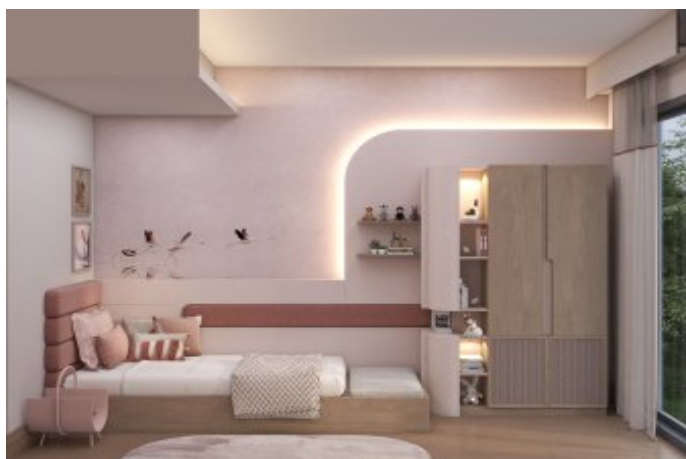

f:494589-1251 نال عال ا م قر