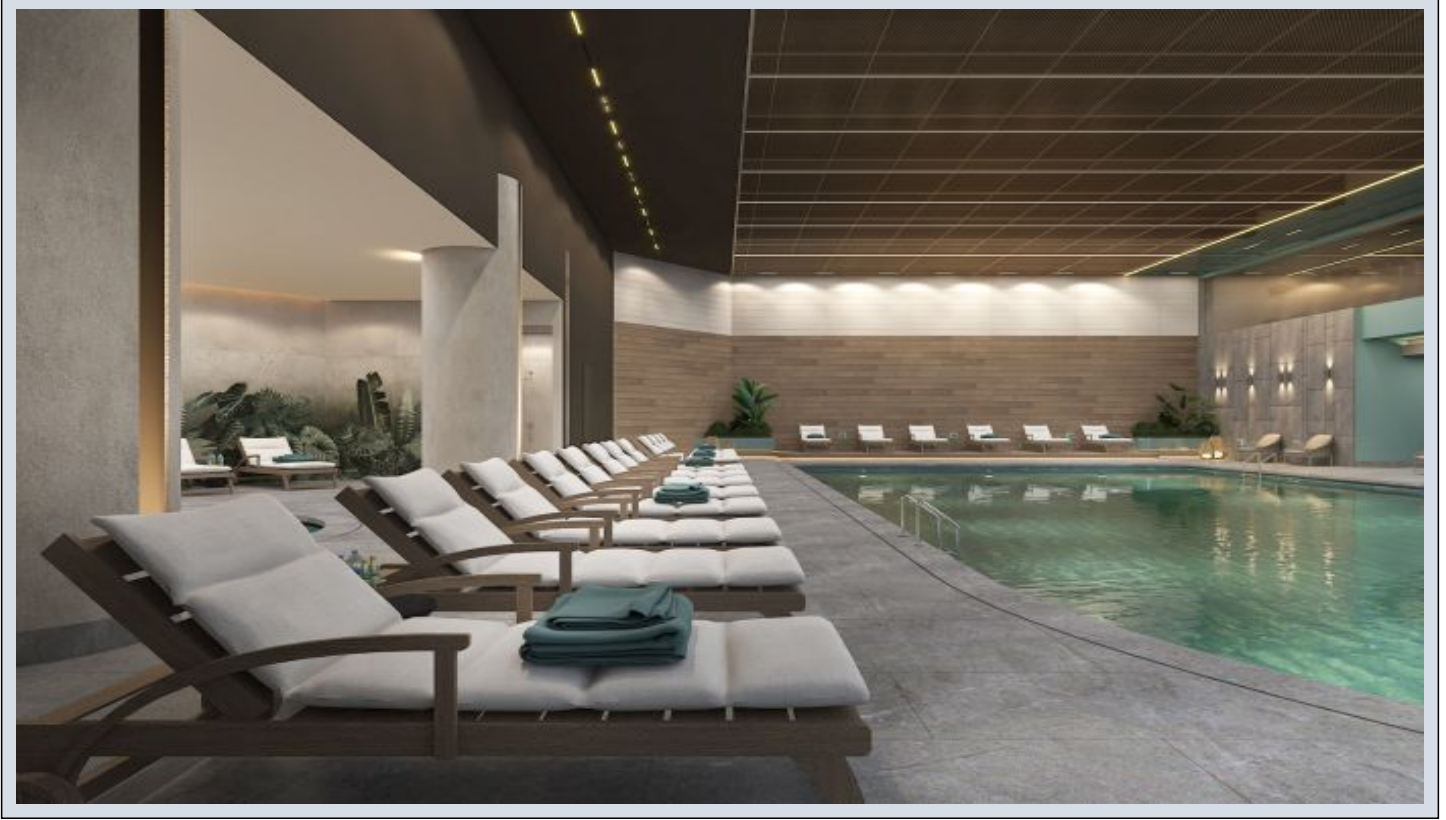

Next Level Kemer - 2+1 İstanbul / Eyüp

Satılık - Apartman Dairesi 27,508,000 TL | 112 m2 İstanbul / Eyüp

Oda Sayısı : 2
Salon Sayısı : 1
Banyo Sayısı : 1
Yapının Şekli : Apartman Dairesi
Yapının Durumu : Sıfır
Kullanım Durumu : Boş