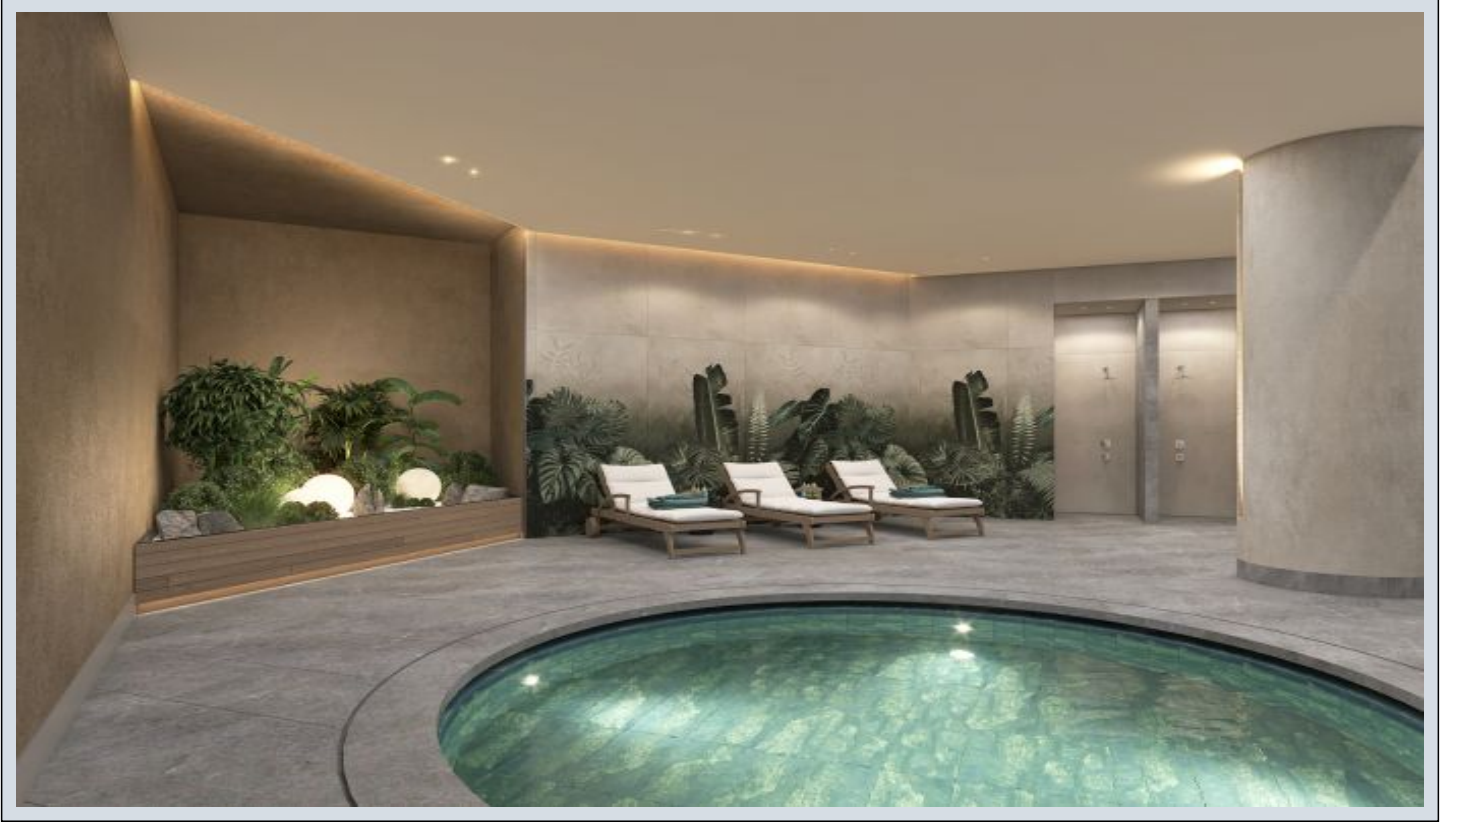

## Next Level Kemer - 1+1 İstanbul / Eyüp

Satılık - Apartman Dairesi 20,064,000 TL | 80 m2 İstanbul / Eyüp

Oda Sayısı : 1  
Salon Sayısı : 1  
Banyo Sayısı : 1  
Yapının Şekli : Apartman Dairesi  
Yapının Durumu : Sıfır  
Kullanım Durumu : Boş