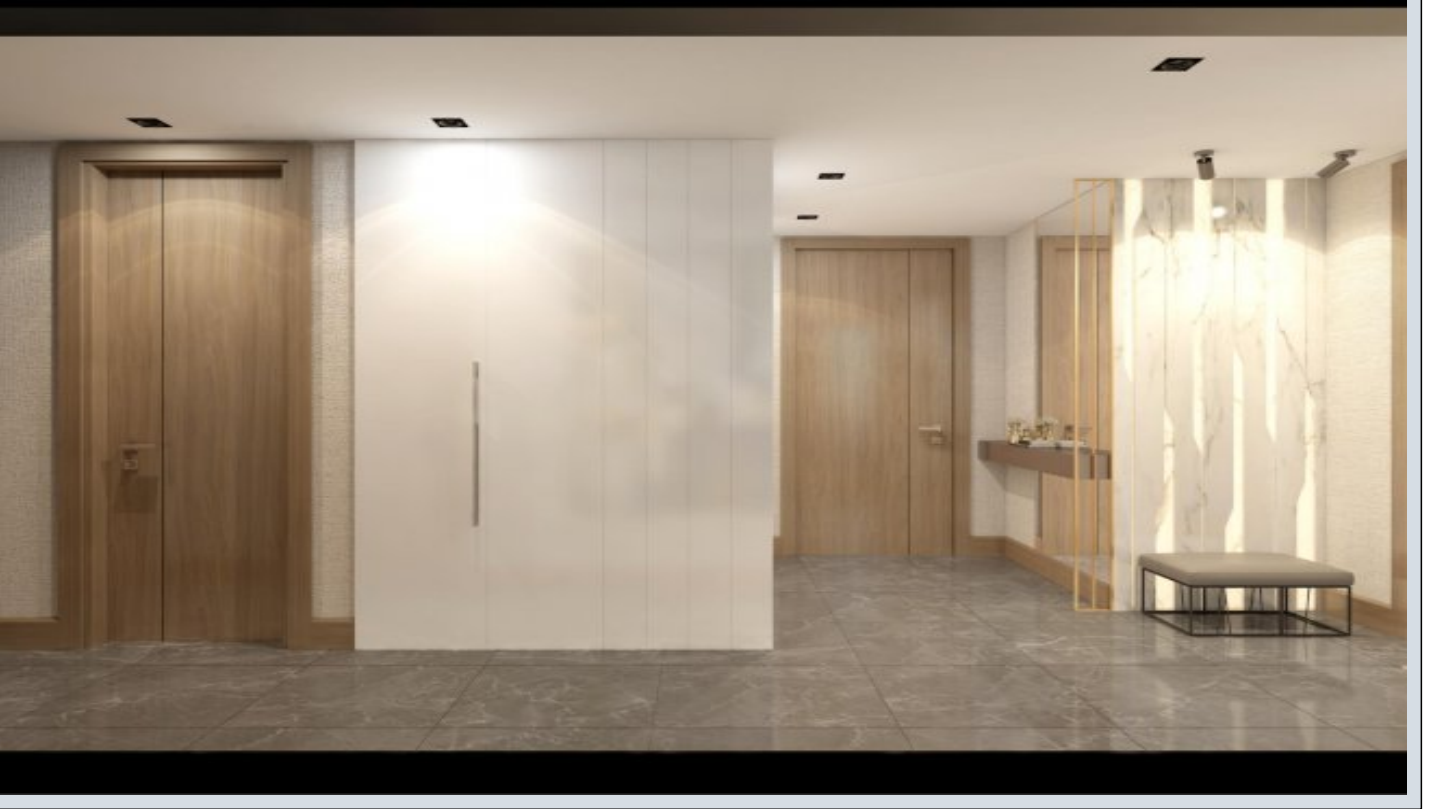

Self Istanbul - 4+1 İstanbul / Beylikdüzü

Satılık - Apartman Dairesi 380,000 \$ | 222 m2 İstanbul / Beylikdüzü

Oda Sayısı : 4
Salon Sayısı : 1
Banyo Sayısı : 2
Yapının Şekli : Apartman Dairesi
Yapının Durumu : Sıfır
Kullanım Durumu : Boş
Isıtma : Merkezi Sistem (Isı payı Ölçer)