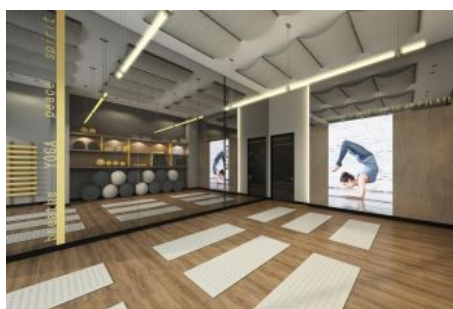

Advert No:f-494589-1248