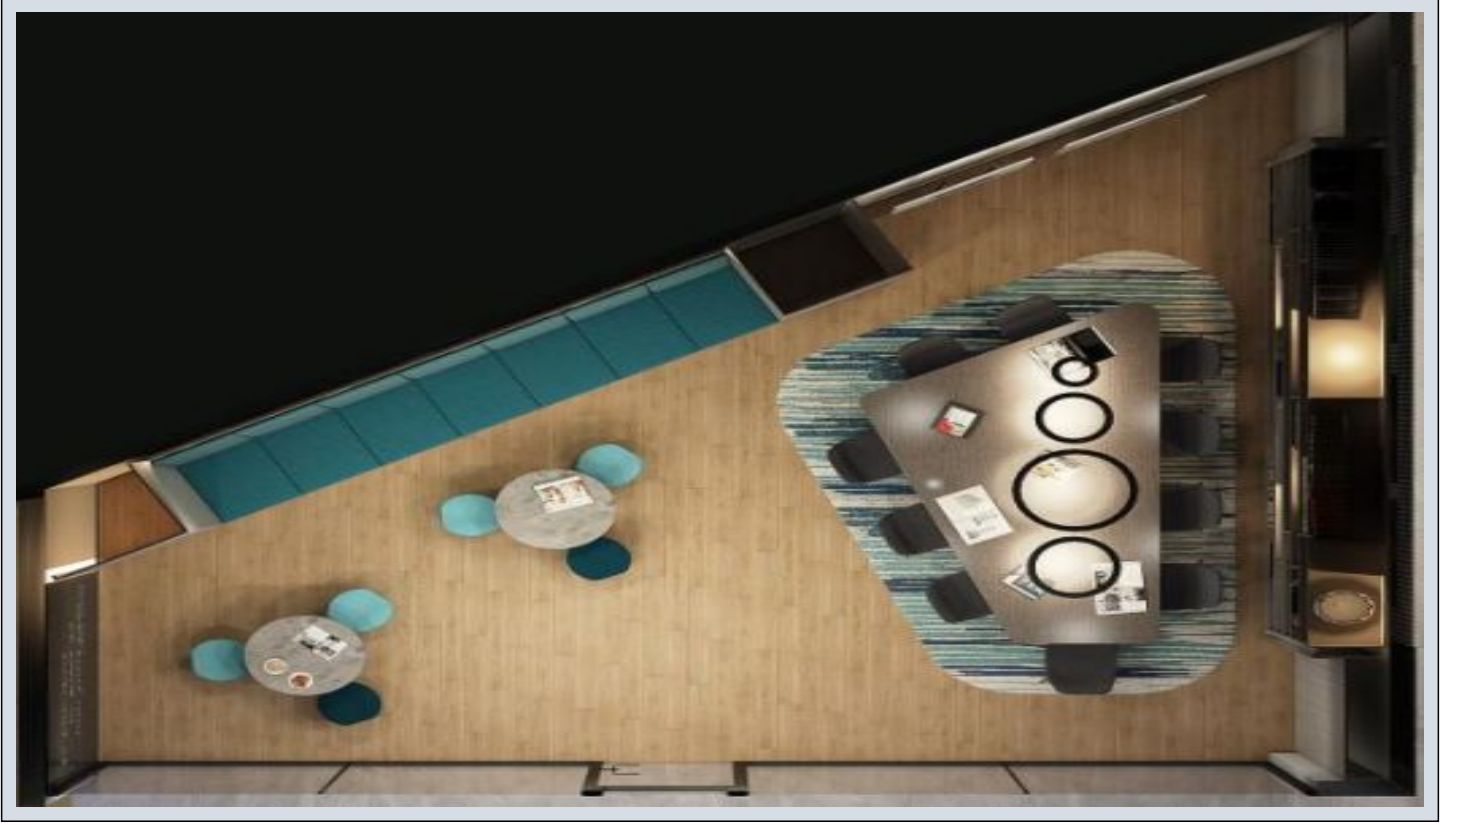

## Self Istanbul - 1+1 İstanbul / Beylikdüzü

Satılık - Apartman Dairesi 130,000 \$ | 66 m2 İstanbul / Beylikdüzü

Oda Sayısı : 1  
Salon Sayısı : 1  
Banyo Sayısı : 1  
Yapının Şekli : Apartman Dairesi  
Yapının Durumu : Sıfır  
Kullanım Durumu : Boş  
Isıtma : Merkezi Sistem (Isı payı Ölçer)