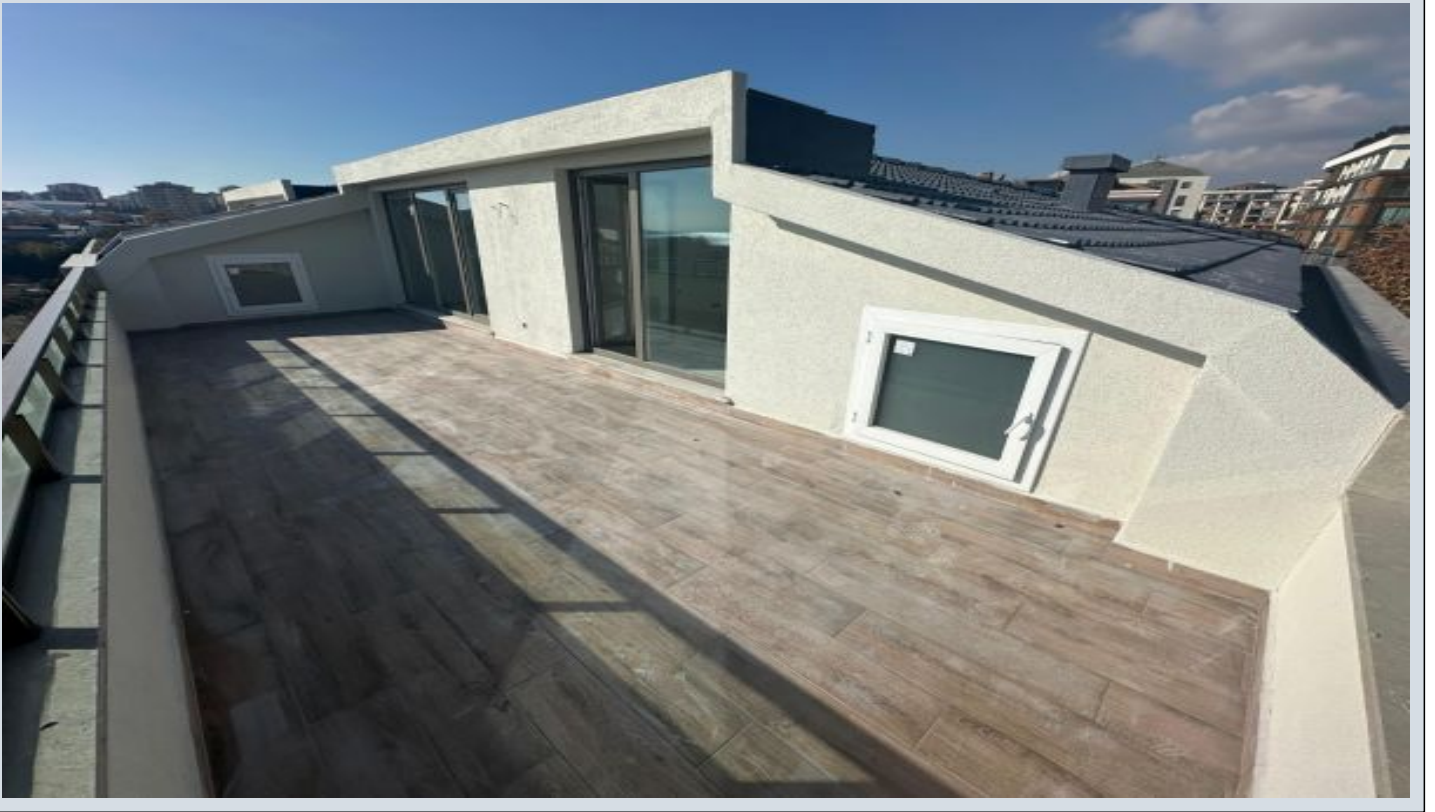

Lotus Yalı - 5+2 İstanbul / Büyükçekmece

Satılık - Apartman Dairesi 28,475,000 TL | 339 m2 İstanbul / Büyükçekmece

Oda Sayısı : 5
Salon Sayısı : 2
Banyo Sayısı : 2
Yapının Şekli : Apartman Dairesi
Yapının Durumu : Sıfır
Kullanım Durumu : Boş
Isıtma : Merkezi Isıtma