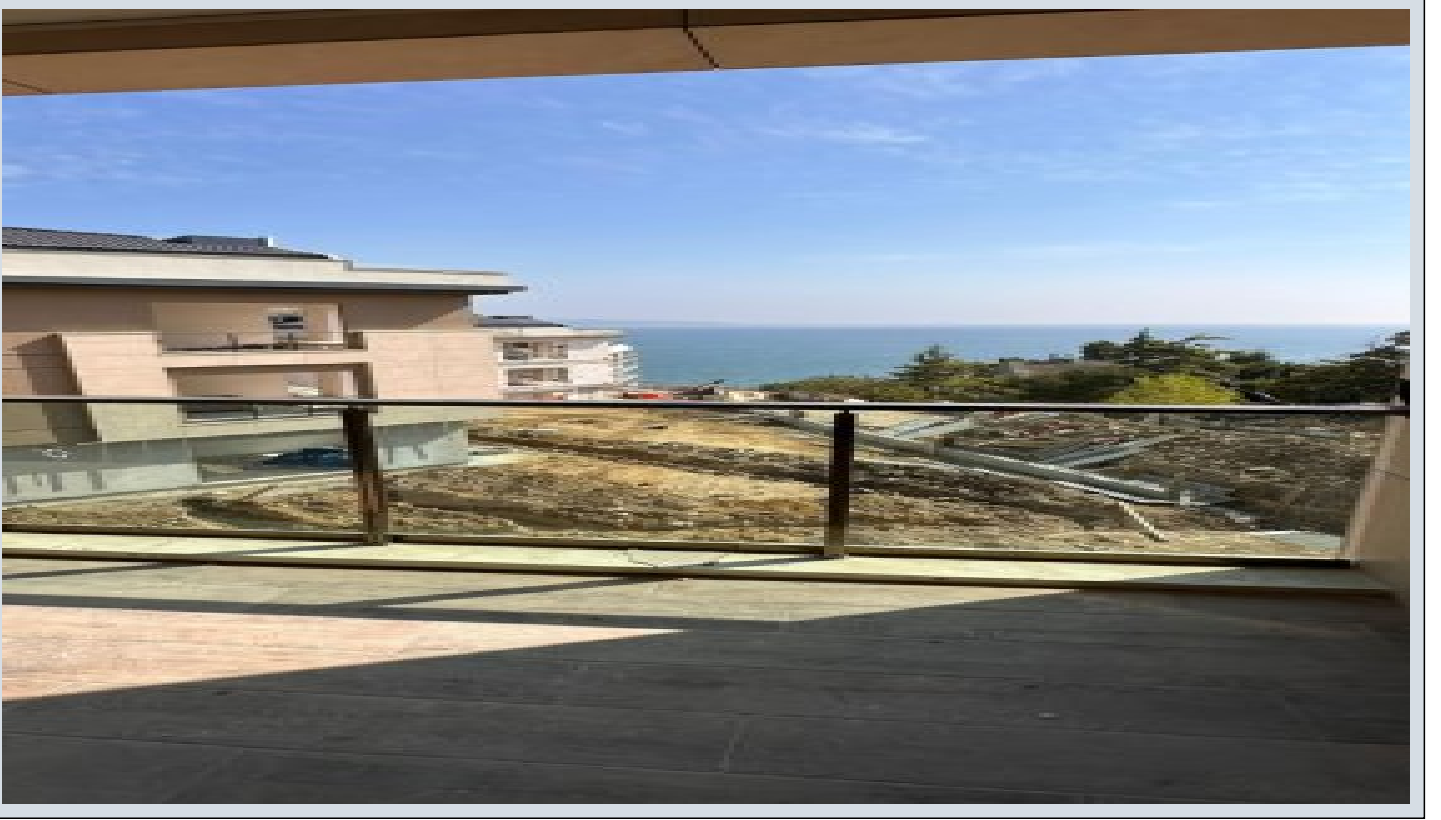

Advert No:f-494589-1221

Lotus Yalı - 5+2 İstanbul / Büyükçekmece

Satılık - Apartman Dairesi 28,475,000 TL | 339 m2 İstanbul / Büyükçekmece

Oda Sayısı : 5
Salon Sayısı : 2
Banyo Sayısı : 2
Yapının Şekli : Apartman Dairesi
Yapının Durumu : Sıfır
Kullanım Durumu : Boş
Isıtma : Merkezi Isıtma