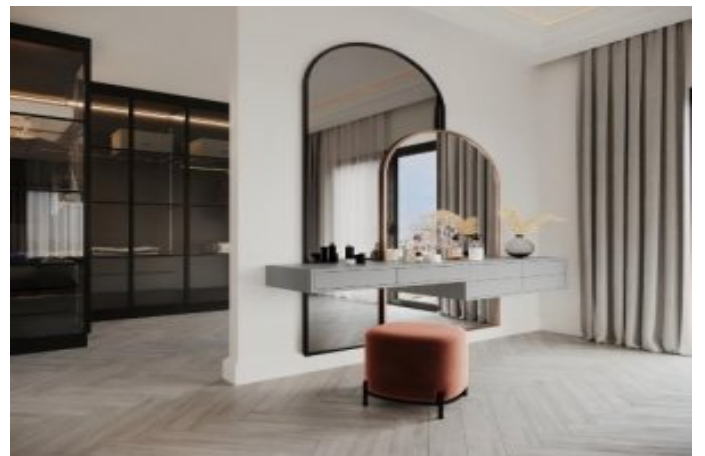

Büyükkçekmece /

Büyükkçekmece

34528 , İstanbul

Advert No:f-494589-1219

Advert No:f-494589-1219

Advert No:f-494589-1219

4+1 DUBLEKS

1 ANTRE:	10.70M ²
2 SALON:	37.30M ²
3 MUTFAK:	17.20M ²
4 BANYO:	4.60M ²
5 E.YATAK ODASI:	19.50M ²
6 GİYİNME ODASI:	5.60M ²
7 E.BANYO:	3.85M ²
8 BALKON:	10.10M ²
9 HOL:	9.90M ²
10 BANYO:	4.60M ²
11 DEPO:	1.95M ²
12 YATAK ODASI:	13.95M ²
13 GALERİ BOŞLUĞU:	19.70M ²
14 YATAK ODASI:	17.20M ²
15 E.YATAK ODASI:	19.50M ²
16 GİYİNME ODASI:	5.60M ²
17 E.BANYO:	3.85M ²
18 BALKON:	10.10M ²