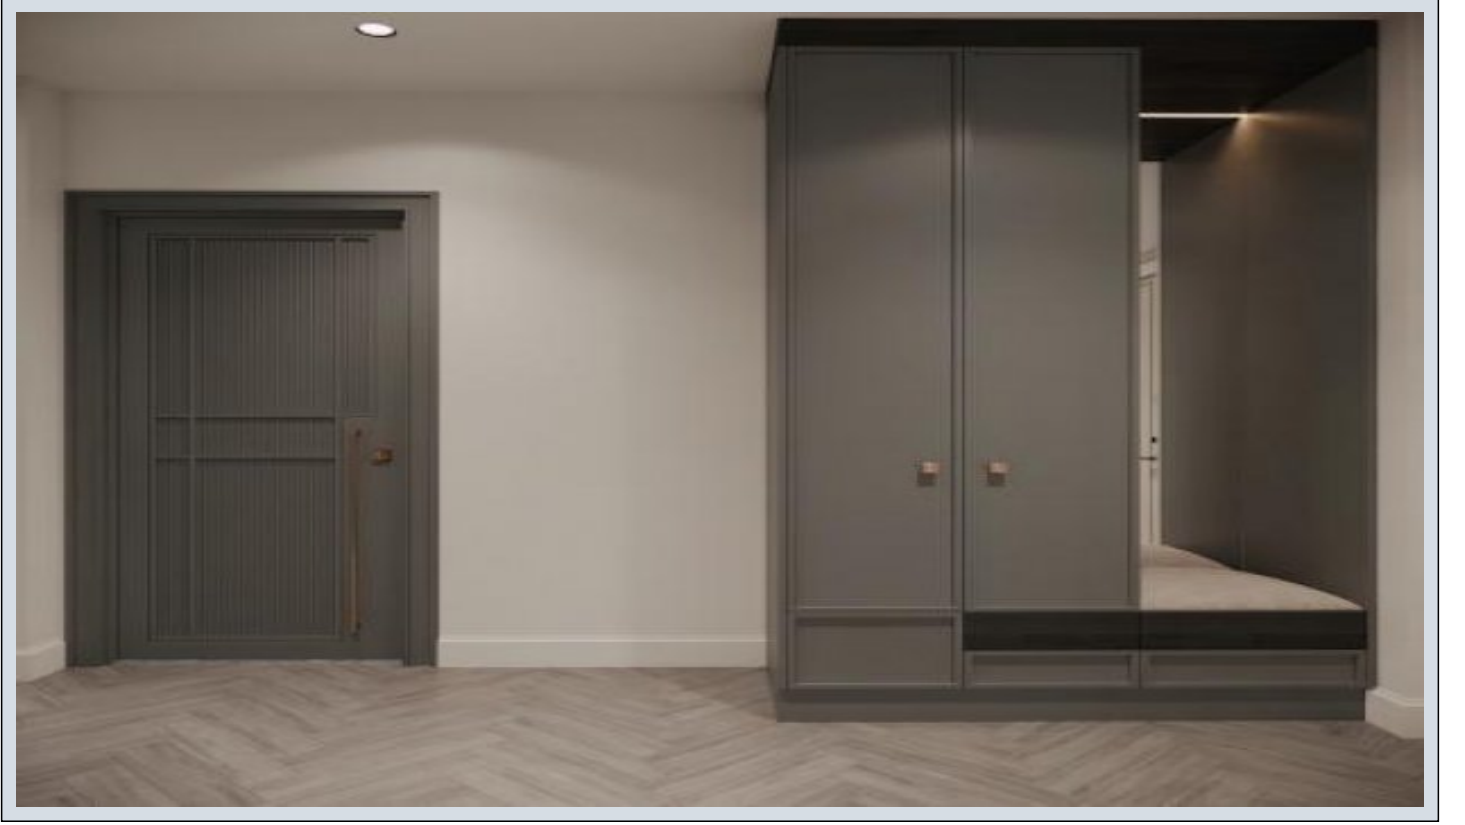

Dora Hill 2 - 4+1 Teras Dupleks Kocaeli / İzmit

Satılık - Apartman Dairesi 366,000 $ | 261 m2 Kocaeli / İzmit

Oda Sayısı : 4
Salon Sayısı : 1
Banyo Sayısı : 2
Yapının Şekli : Dupleks
Yapının Durumu : Sıfır
Kullanım Durumu : Boş
Isıtma : Merkezi Sistem (Isı payı Ölçer)

İsmail Can

Phone +90 542-811 80 80

Mobile Phone +90 542-811
80 80

REALTY GALAXY

Phone +90 542-811 80 80

Mobile Phone +90 533-382
39 79

Fax +90 212-855 74 75

Yavuz Sultan Selim Bulvarı

Büyükkçekmece /

Büyükkçekmece

34528 , İstanbul