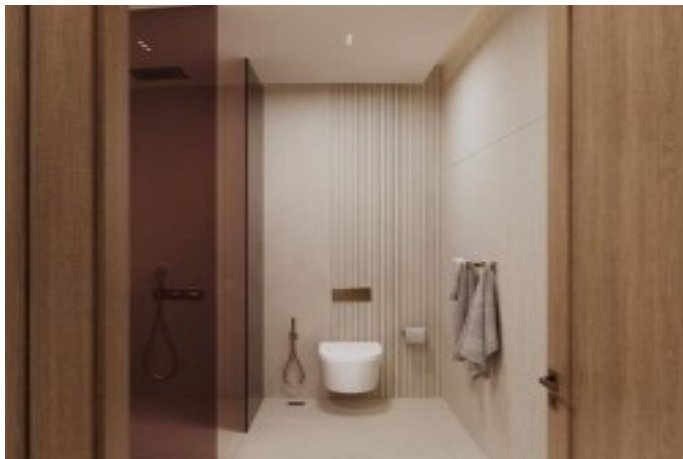

Advert No:f-494589-1202