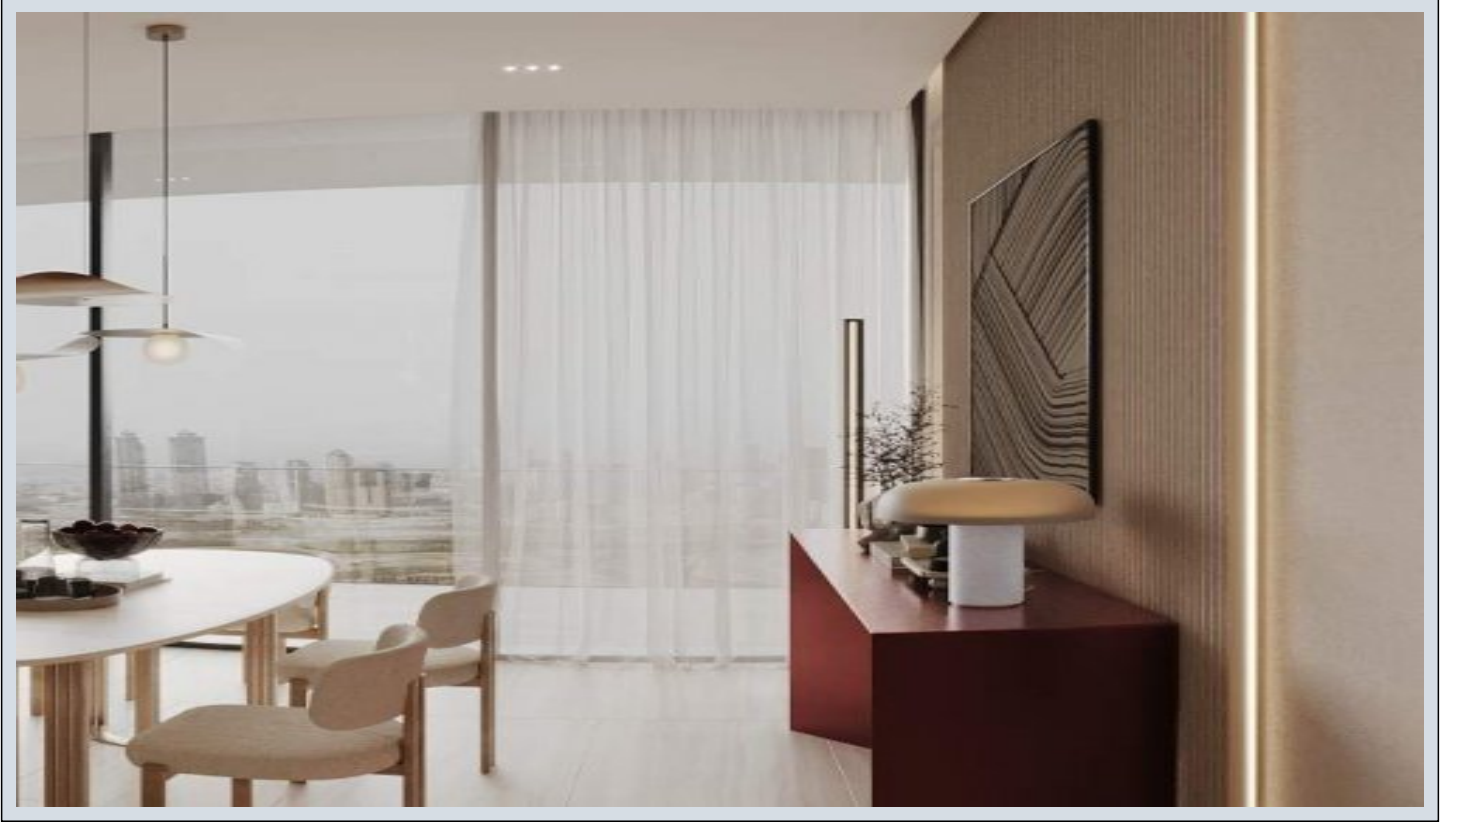

Ruby by Binghatti - Stüdyo Dubai / Jumeirah Village Circle

Satılık - Apartman Dairesi 189,000 \$ | 34 m2 Dubai / Jumeirah Village Circle

Oda Sayısı : 1
Banyo Sayısı : 1
Yapının Şekli : Stüdyo Daire
Yapının Durumu : Sıfır
Kullanım Durumu : Boş
Isıtma : Klima