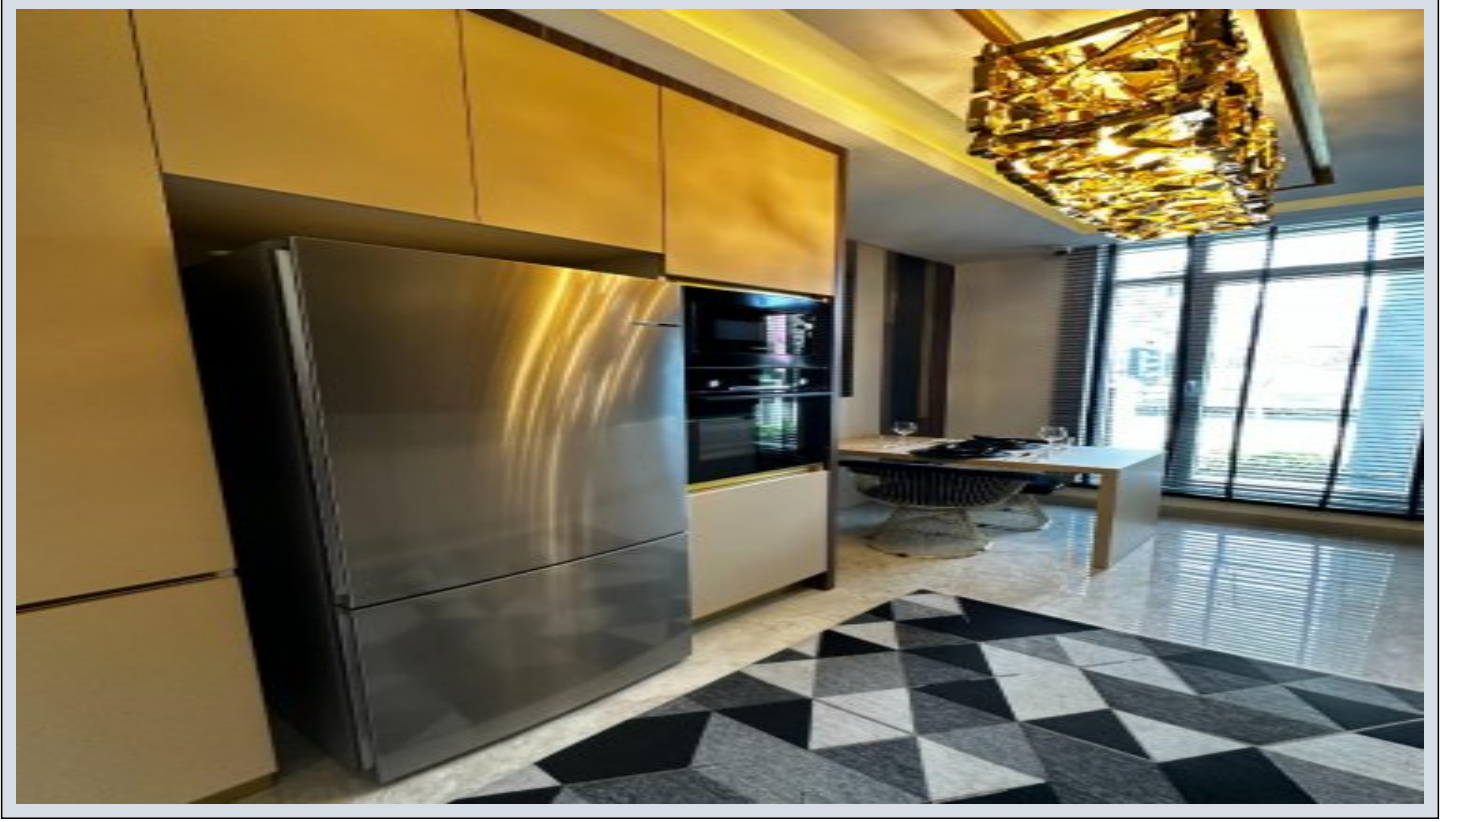

Esil Kartepe - 3+1 Çatı Dupleksi Kocaeli / İzmit

Satılık - Apartman Dairesi 318,000 \$ | 166 m2 Kocaeli / İzmit

İsmail Can

Phone +90 542-811 80 80

Mobile Phone +90 542-811
80 80

REALTY GALAXY

Phone +90 542-811 80 80