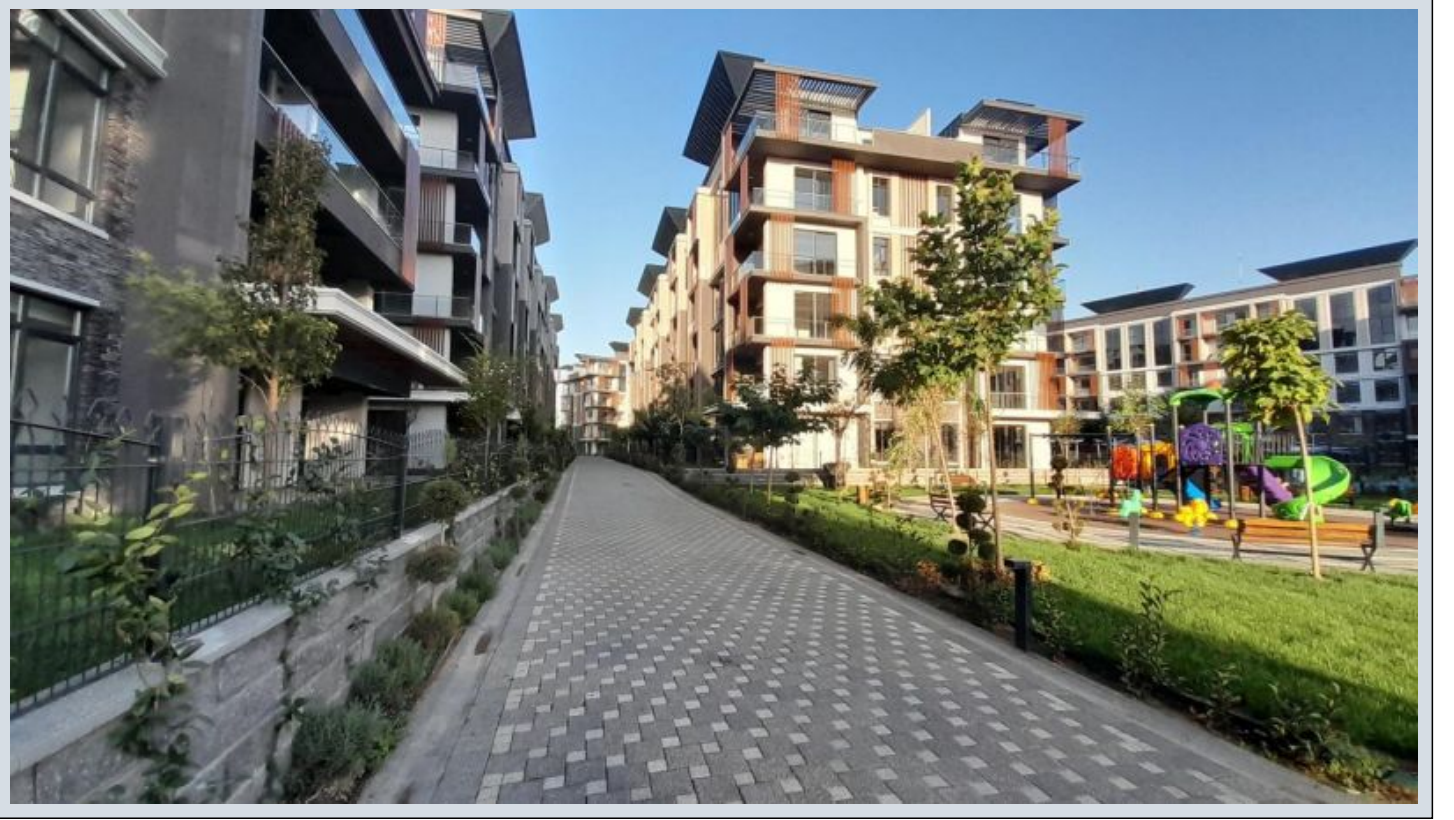

Advert No:f-494589-1140

Esil Kartepe - 3+1 Çatı Dupleksi Kocaeli / İzmit

Satılık - Apartman Dairesi 318,000 \$ | 166 m2 Kocaeli / İzmit

İsmail Can

Phone +90 542-811 80 80

Mobile Phone +90 542-811
80 80

REALTY GALAXY