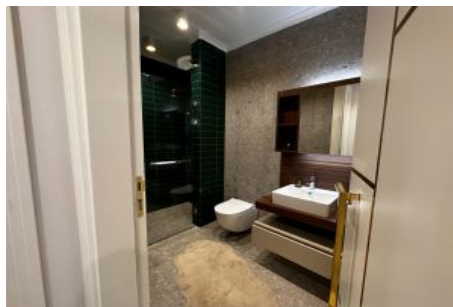

Advert No:f-494589-1140