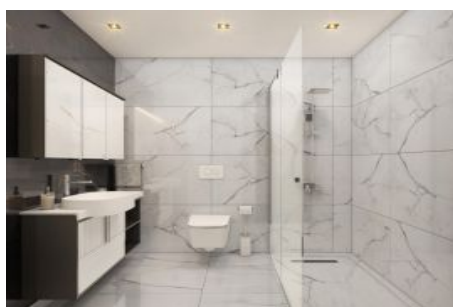

Büyükkçekmece /

Büyükkçekmece

34528 , İstanbul

Advert No:f-494589-1135

Advert No:f-494589-1135

SINPAS BOULEVARD SEFAKÖY

3+1 Normal Kat / Normal Floor

Net Alan / Clear Zone	105,1 m ²
Brüt Alan / Gross Area	124,6 m ²
Carveli Brüt Alan / Covered Gross Area	158 m ²