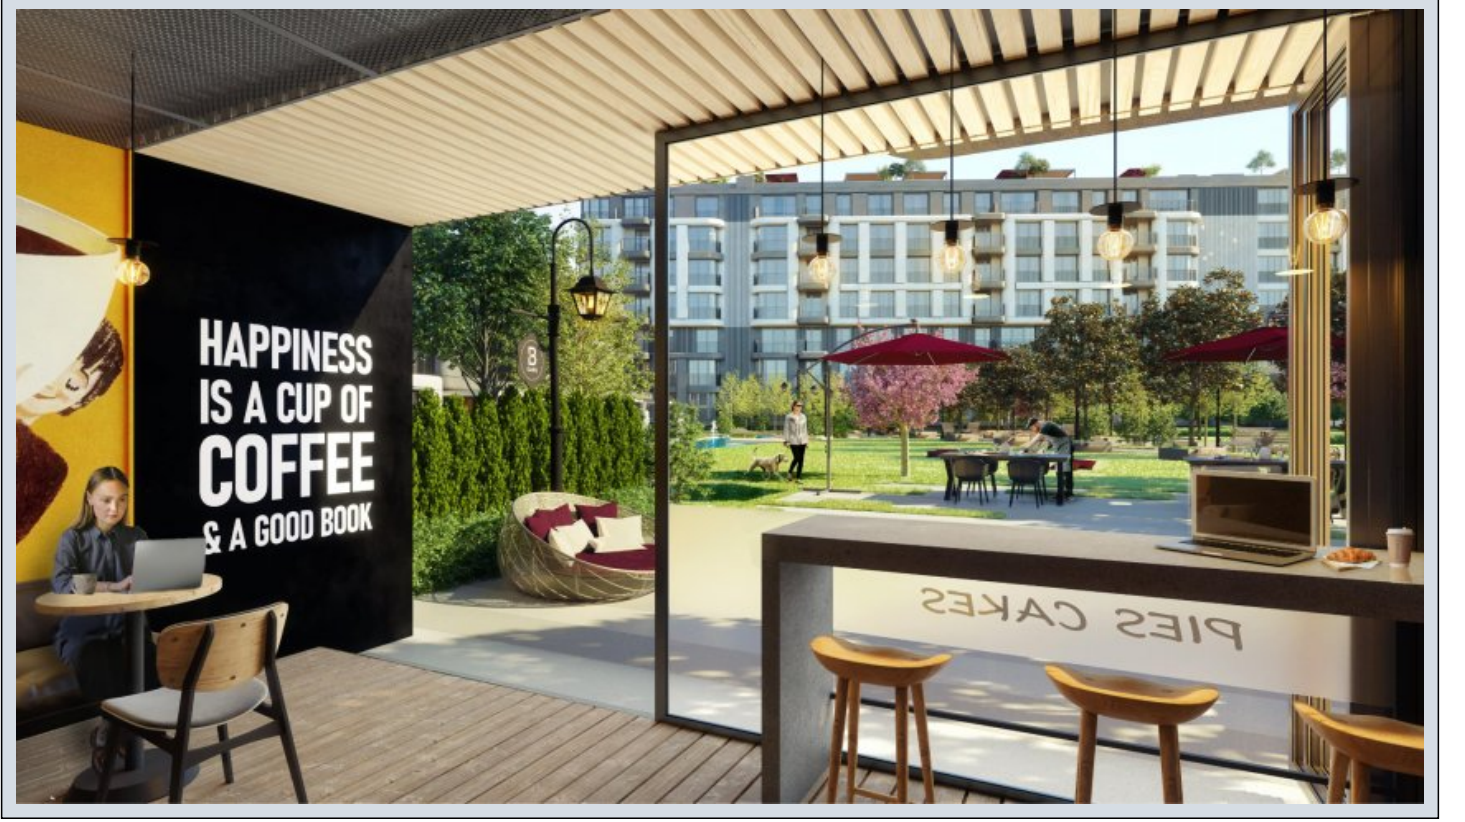

SİNPAŞ Boulevard Sefaköy - 1+1 İstanbul / Küçükçekmece

Satılık - Apartman Dairesi 10,567,000 TL | 50 m2 İstanbul / Küçükçekmece

1. Oda Sayısı : 1
   Salon Sayısı : 1
   Banyo Sayısı : 1
   Yapının Şekli : Apartman Dairesi
   Yapının Durumu : Sıfır
   Kullanım Durumu : Boş
   Isıtma : Merkezi Sistem (Isı payı Ölçer)
   Yakıt Tipi : Doğalgaz

İsmail Can

Phone +90 542-811 80 80

Mobile Phone +90 542-811
80 80

REALTY GALAXY

Phone +90 542-811 80 80

Mobile Phone +90 533-382
39 79

Fax +90 212-855 74 75

Yavuz Sultan Selim Bulvarı

Büyükkçekmece /

Büyükkçekmece

34528 , İstanbul