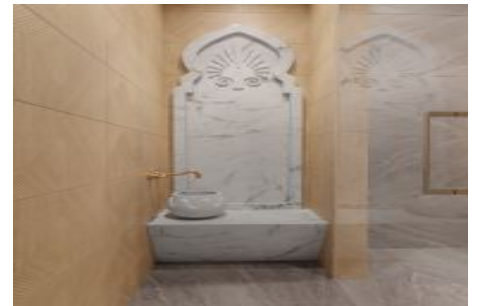

Büyükkçekmece /

Büyükkçekmece

34528 , İstanbul

Advert No:f-494589-1131

Advert No:f-494589-1131

Advert No:f-494589-1131

A - C BLOK  
D 72 - 73 - 82 - 83  
(4 + 1)

|                      |                         |
|----------------------|-------------------------|
| 1 -Salon+Ant.        | A:35.60 m <sup>2</sup>  |
| 2 -Mutfak            | A: 11.50 m <sup>2</sup> |
| 3 -WC                | A: 2.00 m <sup>2</sup>  |
| 4 -Yatak Odası       | A: 10.80 m <sup>2</sup> |
| 5 -Balkon 1          | A: 6.00 m <sup>2</sup>  |
| 6 -Balkon 2          | A: 6.60 m <sup>2</sup>  |
| 7 -Hol               | A: 2.90 m <sup>2</sup>  |
| 8 -Yatak Odası 2     | A: 9.90 m <sup>2</sup>  |
| 9 -Çocuk Odası       | A: 8.60 m <sup>2</sup>  |
| 10 -Ebv. Yatak Odası | A: 22.90 m <sup>2</sup> |
| 11 -Ebv. Banyo       | A: 4.60 m <sup>2</sup>  |
| 12 -Genel Banyo      | A: 6.70 m <sup>2</sup>  |
| 13 -Teras            | A: 23.00 m <sup>2</sup> |