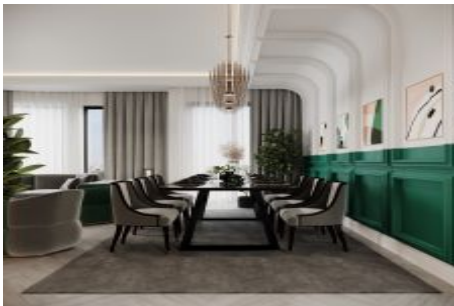

Büyükkçekmece /

Büyükkçekmece

34528 , İstanbul

Advert No:f-494589-1131

Advert No:f-494589-1131

Advert No:f-494589-1131

A - C BLOK  
D 72 - 73 - 82 - 83  
(4 + 1)

|                      |                         |
|----------------------|-------------------------|
| 1 -Salon+Ant.        | A:35.60 m <sup>2</sup>  |
| 2 -Mutfak            | A: 11.50 m <sup>2</sup> |
| 3 -WC                | A: 2.00 m <sup>2</sup>  |
| 4 -Yatak Odası       | A: 10.80 m <sup>2</sup> |
| 5 -Balkon 1          | A: 6.00 m <sup>2</sup>  |
| 6 -Balkon 2          | A: 6.60 m <sup>2</sup>  |
| 7 -Hol               | A: 2.90 m <sup>2</sup>  |
| 8 -Yatak Odası 2     | A: 9.90 m <sup>2</sup>  |
| 9 -Çocuk Odası       | A: 8.60 m <sup>2</sup>  |
| 10 -Ebv. Yatak Odası | A: 22.90 m <sup>2</sup> |
| 11 -Ebv. Banyo       | A: 4.60 m <sup>2</sup>  |
| 12 -Genel Banyo      | A: 6.70 m <sup>2</sup>  |
| 13 -Teras            | A: 23.00 m <sup>2</sup> |