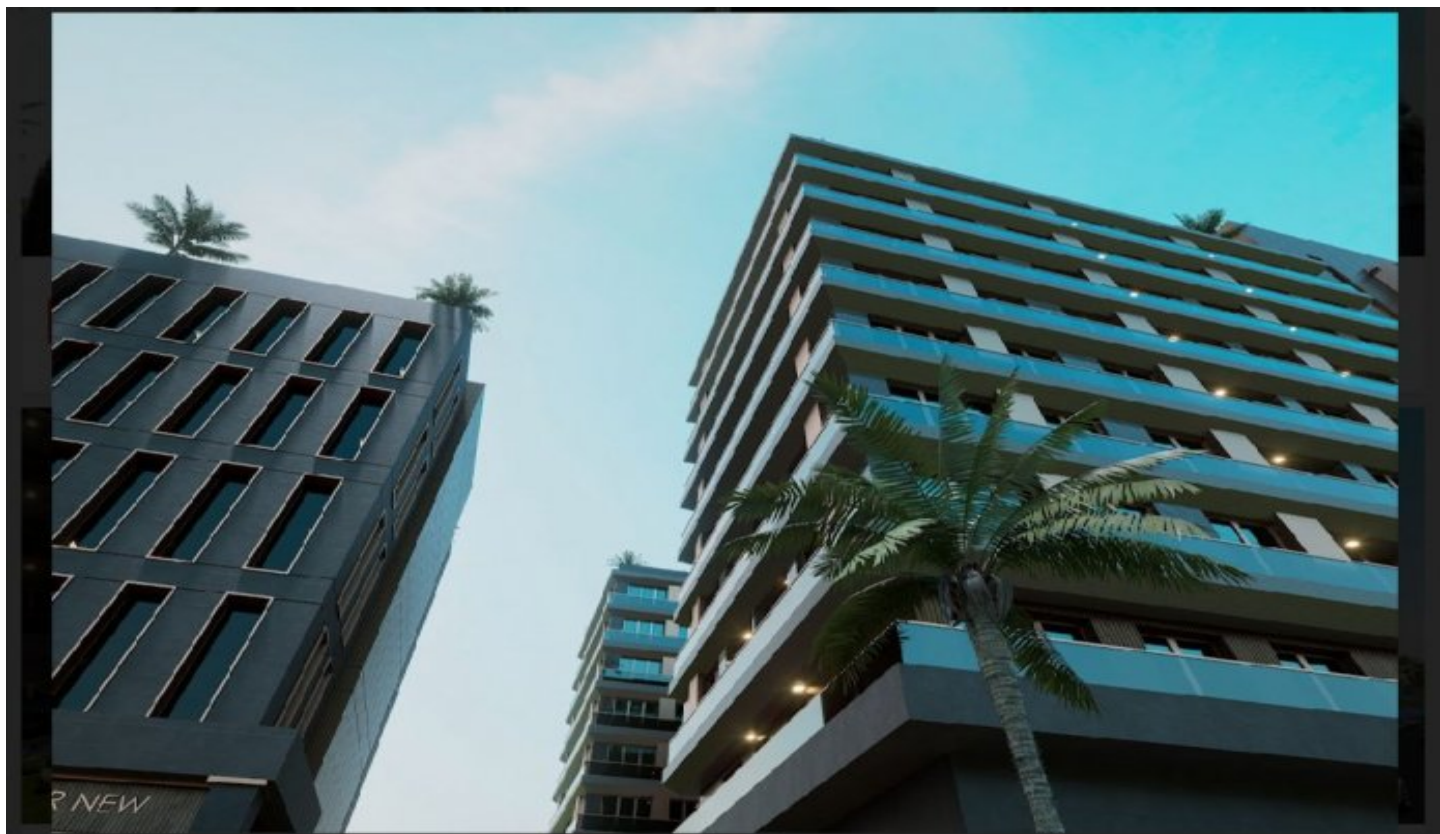

f:494589-1087 یه اگ آ هرامش