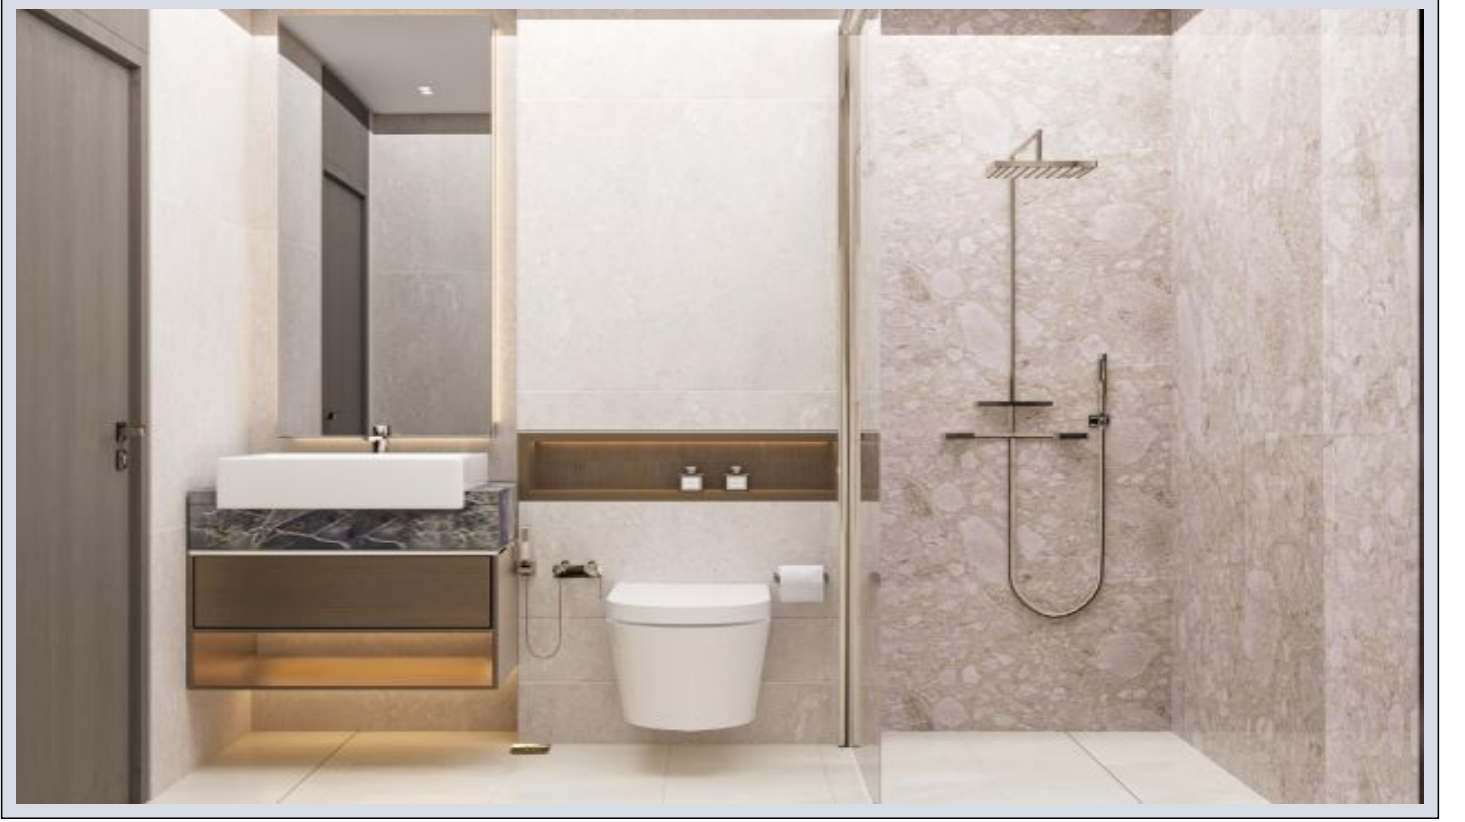

Dawn by Binghatti - 1 Yatak Odası Dubai / Jumeirah Village Circle

Satılık - Apartman Dairesi 436,000 \$ | 80 m2 Dubai / Jumeirah Village Circle

Oda Sayısı : 1
Salon Sayısı : 1
Banyo Sayısı : 1
Yapının Şekli : Apartman Dairesi
Yapının Durumu : Sıfır
Kullanım Durumu : Boş
Isıtma : Klima
Yakıt Tipi : Elektrik