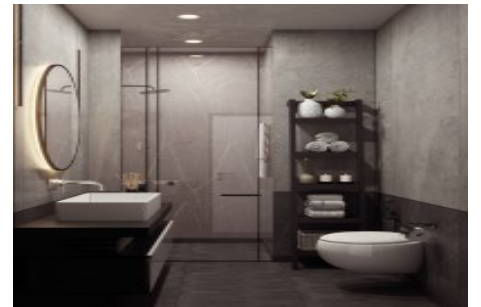

Büyükkçekmece /

Büyükkçekmece

34528 , İstanbul

Advert No:f-494589-1035

* İç Özellikler : Alarm, Kuvetli Banyo, Özel Tasarım Mutfak,

Advert No:f-494589-1035

Advert No:f-494589-1035

Advert No:f-494589-1035