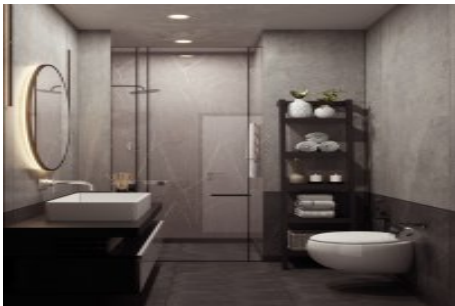

Büyükcçekmece /

Büyükcçekmece

34528 , İstanbul

Advert No:f-494589-1035

---

\* İç Özellikler : Alarm, Küvetli Banyo, Özel Tasarım Mutfak,

Advert No:f-494589-1035

Advert No:f-494589-1035