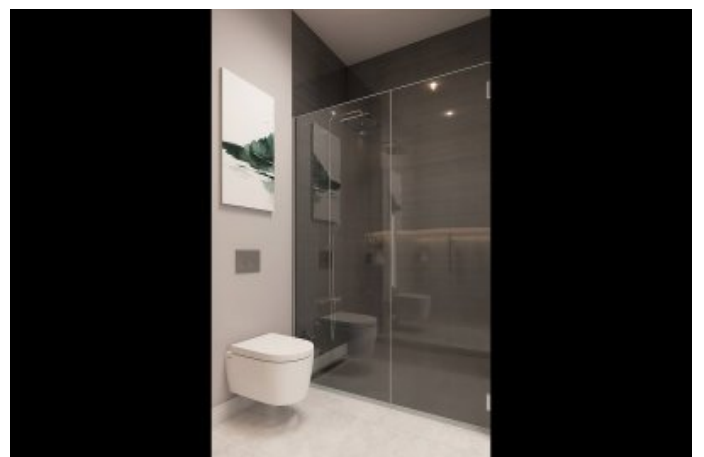

Advert No:f-494589-947