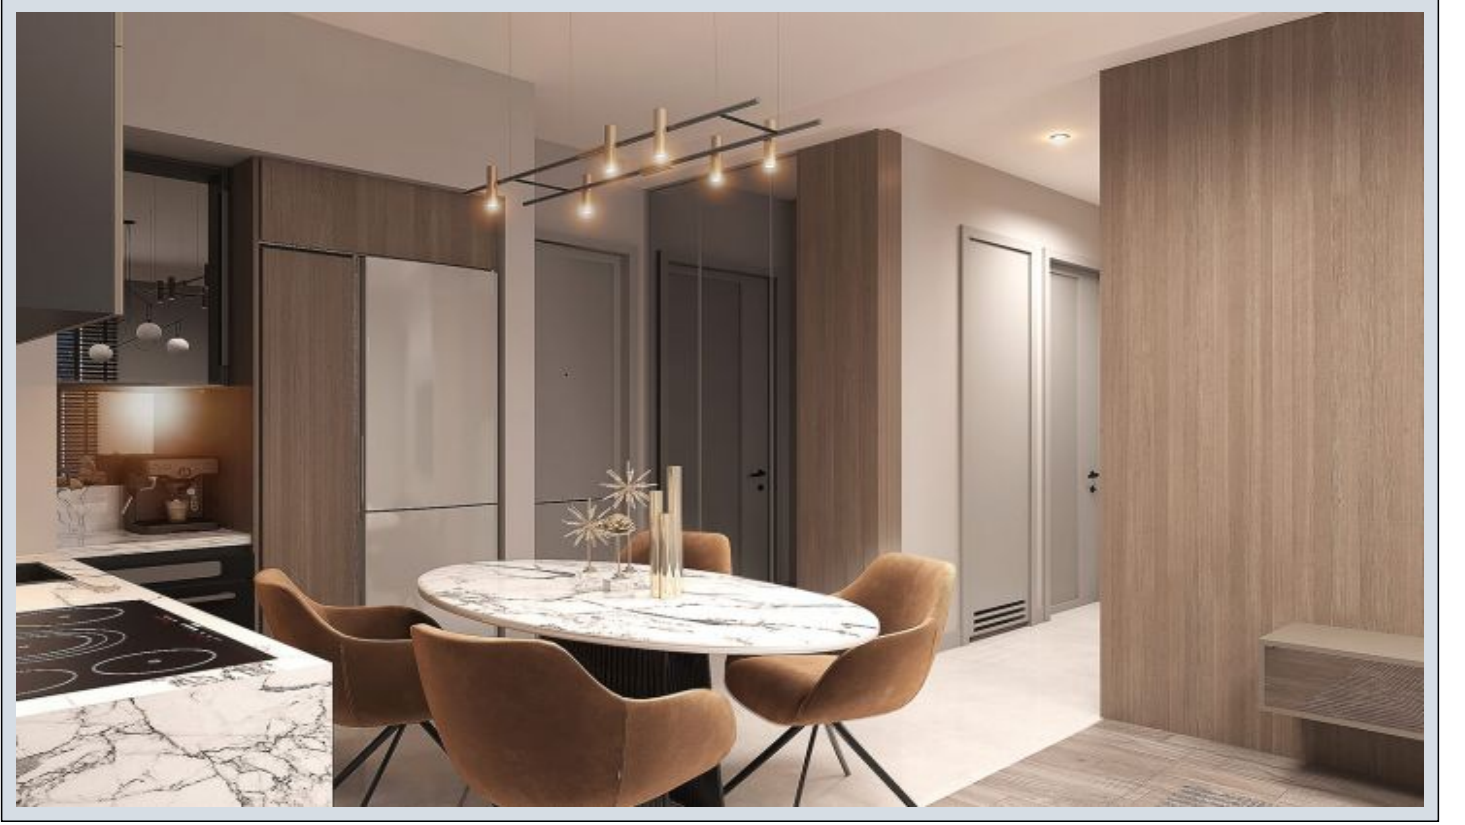

LUNA DRAGOS - 1+1 APARTMENT / RESIDENCE İstanbul / Maltepe

Satılık - Apartman Dairesi 263,000 $ | 56 m2 İstanbul / Maltepe

Oda Sayısı : 1
Salon Sayısı : 1
Banyo Sayısı : 1
Yapının Şekli : Apartman Dairesi
Yapının Durumu : Sıfır
Kullanım Durumu : Boş
Yapının Yönü : Güney
Doğu
Batı
Kuzey

İsmail Can

Phone +90 542-811 80 80

Mobile Phone +90 542-811
80 80

REALTY GALAXY

Phone +90 542-811 80 80

Mobile Phone +90 533-382
39 79

Fax +90 212-855 74 75

Yavuz Sultan Selim Bulvarı

Büyükkçekmece /

Büyükkçekmece

34528 , İstanbul