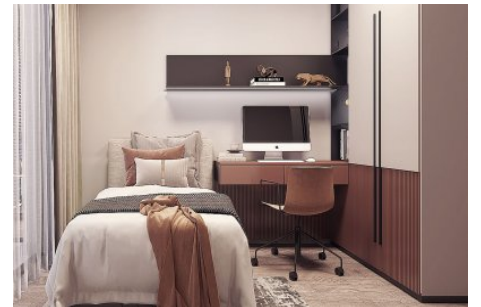

Advert No:f-494589-947