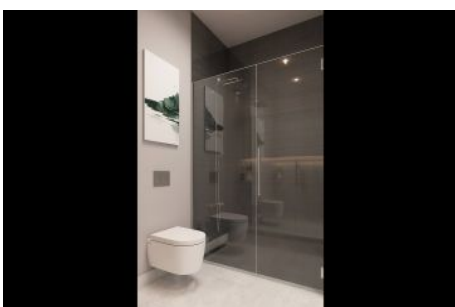

Advert No:f-494589-947