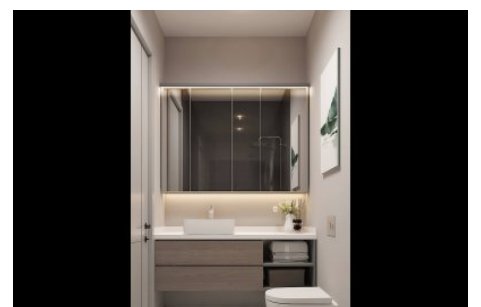

Advert No:f-494589-947