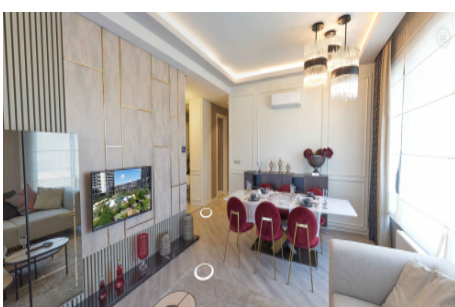

Advert No:f-494589-910

Advert No:f-494589-910

1+1 C1

74,68 m² DETAY

1	Antre	4,70 m²
2	Salon + Mutfak	25,71 m²
3	Yatak Odası	11,37 m²
4	Banyo	3,73 m²
5	Balkon 1	1,77 m²
6	Balkon 2	2,85 m²

Net m²	50,13 m²
Brüt m²	72,36 - 74,68 m²