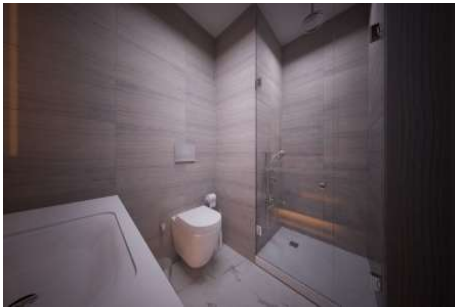

Advert No:f-494589-901

Advert No:f-494589-901

Advert No:f-494589-901

2+1 B

GİRİŞ HOLLÜ	7.47 m ²
SALON	22.60 m ²
MUTFAK	10.64 m ²
YATAK ODASI	9.94 m ²
E.YATAK ODASI	16.77 m ²
E.BANYO	4.32 m ²
BANYO	4.16 m ²
HOL	4.56 m ²
ÇAMAŞIR ODASI	0.88 m ²
BALKON	4.93 m ²