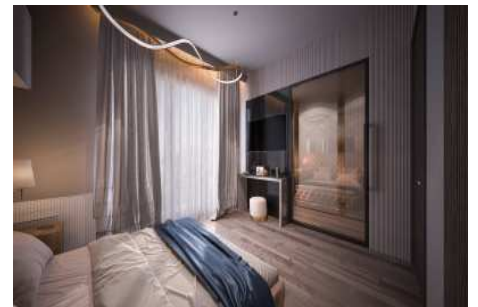

Advert No:f-494589-901

Advert No:f-494589-901

Advert No:f-494589-901

2+1 B

GİRİŞ HOLLÜ	7.47 m ²
SALON	22.60 m ²
MUTFAK	10.64 m ²
YATAK ODASI	9.94 m ²
E.YATAK ODASI	16.77 m ²
E.BANYO	4.32 m ²
BANYO	4.16 m ²
HOL	4.56 m ²
ÇAMAŞIR ODASI	0.88 m ²
BALKON	4.93 m ²