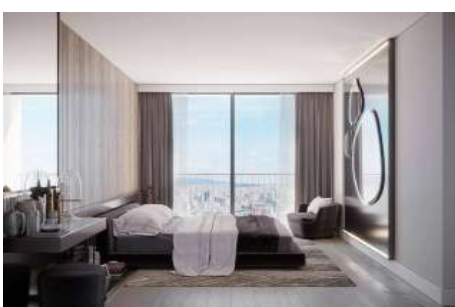

900-494589:ف ن ا ل ع ا ل ا م ق ر ر