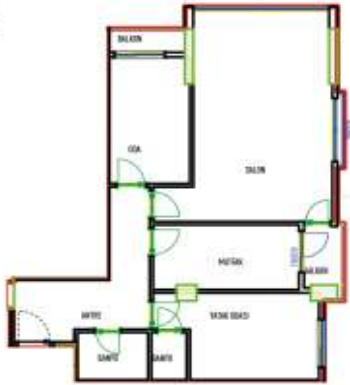

Advert No:f-494589-884

Advert No:f-494589-884

Bağ. Böl. No: B-4

1+1 B BLOK 1.NORMAL KAT

Satışa Esas Daire Brüt Alanı: 62,65

SALON+M : 25.00
Y.OOASI : 11.13
BANYO : 3.60
BALKON : 6.30

NO : B-4
N : 46,03

Bağ. Böl. No: B-12

1+1 B BLOK 1.NORMAL KAT
Satışa Esas Daire Brüt Alanı : 103,65

Bağ. Böl. No: B-22

1+1 B BLOK 3.NORMAL KAT
Satışa Esas Daire Brüt Alanı: 56,80

SALON+M : 27,60
Y.OOASI : 11,13
BANYO : 3,60
BALKON : 5,47

NO : B-22
N : 43,73 m²

Bağ. Böl. No: B-29

1+1 B BLOK 1.NORMAL KAT
Satışa Esas Daire Brüt Alanı : 121,90

Bağ. Böl. No: B-07

2+1 B BLOK 11.NORMAL KAT
Satışa Esas Daire Brüt Alanı: 137,05

SALON+M : 45,00
Y.OOASI : 11,13
BANYO : 3,60
BALKON : 1,30