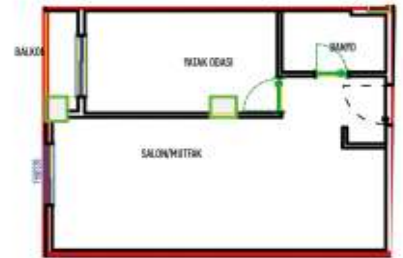

Advert No:f-494589-884

Advert No:f-494589-884

Bağ. Böl. No: B-4

1+1 B BLOK 1.NORMAL KAT

Satışa Esas Daire Brüt Alanı: 62,65

SALON+M : 25.00
Y.OOASI : 11.13
BANYO : 3.60
BALKON : 6.30

NO : B-4
N : 46,03

Bağ. Böl. No: B-12

1+1 B BLOK 1.NORMAL KAT
Satışa Esas Daire Brüt Alanı : 103,65

Bağ. Böl. No: B-22

1+1 B BLOK 3.NORMAL KAT
Satışa Esas Daire Brüt Alanı: 56,80

SALON+M : 27,60
Y.OOASI : 11,13
BANYO : 3,60
BALKON : 5,47

NO : B-22
N : 43,73 m²

Bağ. Böl. No: B-29

1+1 B BLOK 1.NORMAL KAT
Satışa Esas Daire Brüt Alanı : 121,90

Bağ. Böl. No: B-07

2+1 B BLOK 11.NORMAL KAT
Satışa Esas Daire Brüt Alanı: 137,05

SALON+M : 45,00
Y.OOASI : 11,13
BANYO : 3,60
BALKON : 1,30