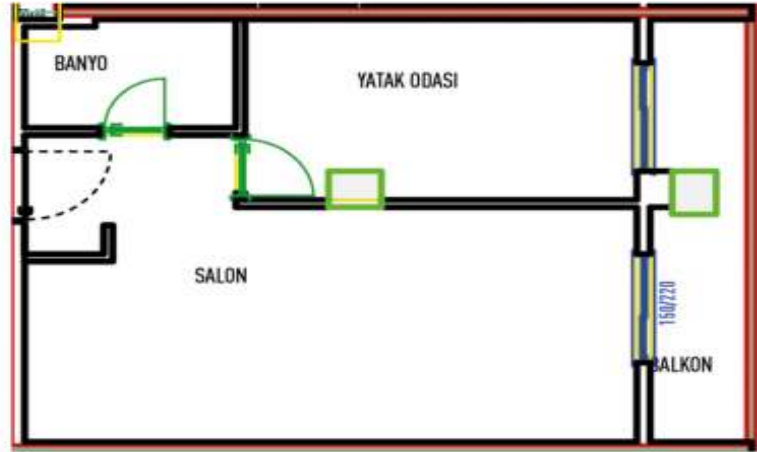

Advert No:f-494589-884

Advert No:f-494589-884

Bağ. Böl. No: B-4

1+1 B BLOK 1.NORMAL KAT

Satışa Esas Daire Brüt Alanı: 62,65

SALON+M : 25.00
Y.OOASI : 11.13
BANYO : 3.60
BALKON : 6.30

NO : B-4
N : 46,03

Bağ. Böl. No: B-12

1+1 B BLOK 1.NORMAL KAT
Satışa Esas Daire Brüt Alanı : 103,65

Bağ. Böl. No: B-22

1+1 B BLOK 3.NORMAL KAT
Satışa Esas Daire Brüt Alanı: 56,80

SALON+M : 27,60
Y.OOASI : 11,13
BANYO : 3,60
BALKON : 5,47

NO : B-22
N : 43,73 m²

Bağ. Böl. No: B-29

1+1 B BLOK 1.NORMAL KAT
Satışa Esas Daire Brüt Alanı : 121,90

Bağ. Böl. No: B-07

2+1 B BLOK 11.NORMAL KAT
Satışa Esas Daire Brüt Alanı: 137,05

SALON+M : 45,00
Y.OOASI : 11,13
BANYO : 3,60
BALKON : 1,30