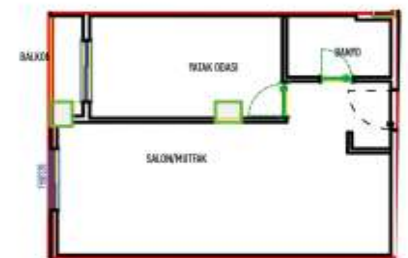

Bağ. Böl. No: B-22
1+1 B BLOK 3.NORMAL KAT
Satışa Esas Daire Brüt Alanı: 56,80

SALON : 17,40 m²
ODA : 11,13 m²
Mutfak : 3,40 m²
BANYO : 4,70 m²
NO : B -22
N : 43,73 m²