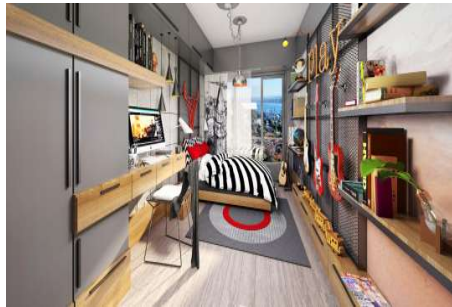

Advert No:f-494589-884

Advert No:f-494589-884

Bağ. Böl. No: B-4

1+1 B BLOK 1.NORMAL KAT

Satışa Esas Daire Brüt Alanı: 62,65

SALON+M : 25.00
Y.OOASI : 11.13
BANYO : 3.60
BALKON : 6.30

NO : B-4
N : 46,03

Bağ. Böl. No: B-12