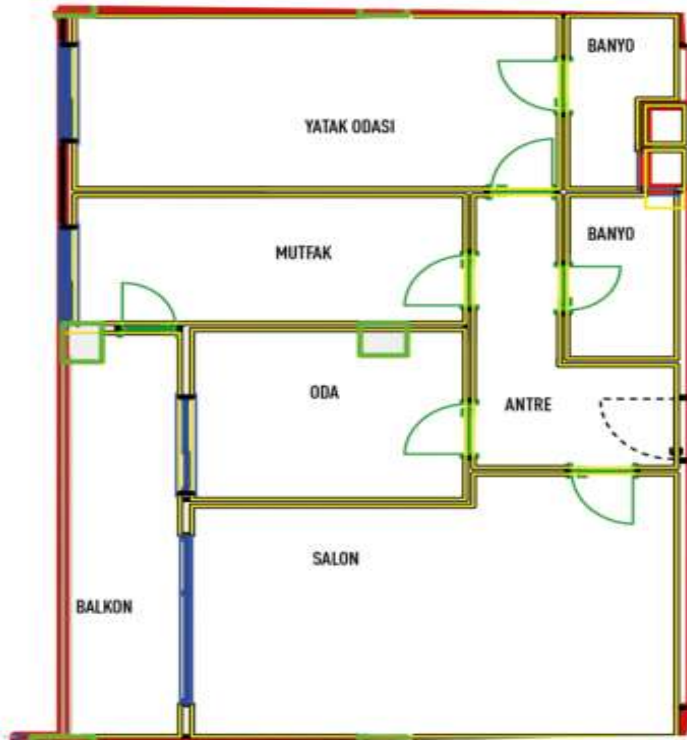

Advert No:f-494589-884

Bağ. Böl. No: A-61
2+1 A BLOK 10.NORMAL KAT
Satışa Esas Daire Brüt Alanı: 107,05

SALON : 23,62 m²
MUTFAK : 10,00 m²
ODA : 9,28 m²
ODA : 16,74 m²
ANTRE : 7,08 m²
BANYO : 3,60 m²
B.BANYO : 3,10 m²
BALKON : 9,45 m²

NO : A -61
N: 82,87 m²
B: 107,05 m²