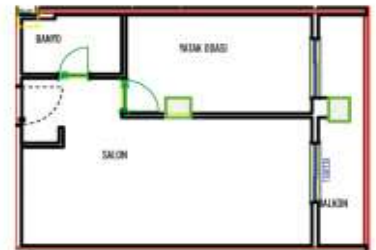

Bağ. Böl. No: B-4
1+1 B BLOK 1.NORMAL KAT
Satışa Esas Daire Brüt Alanı: 62,65

SALON : 15,00 m²
YATAK ODASI : 11,13 m²
Mutfak : 3,40 m²
BANYO : 4,70 m²
NO : B -4
N : 45,03