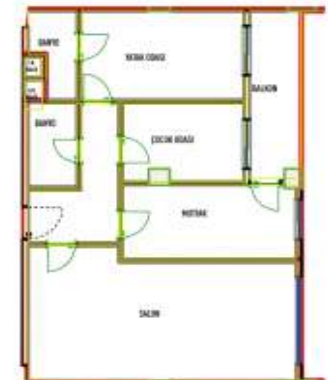

1+1 B BLOK 1.NORMAL KAT
Satışa Esas Daire Brüt Alanı : 103,65

Bağ. Böl. No: B-22

1+1 B BLOK 3.NORMAL KAT
Satışa Esas Daire Brüt Alanı: 56,80

SALON+M : 27,60
Y.OOASI : 11,13
BANYO : 3,60
BALKON : 5,47

NO : B-22
N : 43,73 m²

Bağ. Böl. No: B-29

1+1 B BLOK 1.NORMAL KAT
Satışa Esas Daire Brüt Alanı : 121,90

Bağ. Böl. No: B-07

2+1 B BLOK 11.NORMAL KAT
Satışa Esas Daire Brüt Alanı: 137,05

SALON+M : 45,00
Y.OOASI : 11,13
BANYO : 3,60
BALKON : 1,30

NO : B-07
N : 20,04 m²

Advert No:f-494589-884

001 No: 2-1
002 No: B-5
Saha Eski Daire B-5 Alani : 104,23

Kanal KON

001 No: 2-1
002 No: B-25
Saha Eski Daire B-25 Alani : 124,50

Kanal KON

001 No: 2-1
002 No: A-20
Saha Eski Daire B-20 Alani : 97,00